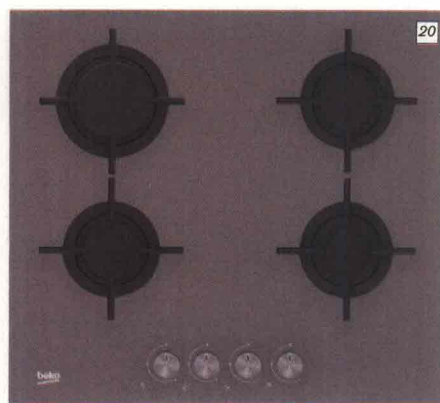

18

19

20

mono *chromo*

23

24

18. Cooking Suite Class 9 di **Hotpoint**, gamma completa da incasso con estetica coordinata in acciaio e vetro **19.** Installabile anche a filo, Mythos 2 Gether di **Franke**, è un piano cottura con aspirazione 2 in 1 Classe A+++ **20.** Piano a gas HILG 64222 SZG di **Beko** in finitura Zara Grey **21.** Forni da incasso Serie IQ500 di **Siemens**. Manopole di design con tecnologia lightControl per avere sotto controllo tutte le funzioni in modo intuitivo e sicuro **22.** Blocco cottura Panoramagic di **live**, design Emo, caratterizzato da dettagli luminosi estetico-funzionali integrati a luci Led **23.** **Falmec** Sintesi, piano cottura a induzione con aspirazione integrata dotata di flap a scomparsa **24.** Sedia Úti di **Infiniti**, telaio in acciaio tubolare e sedile in tondino